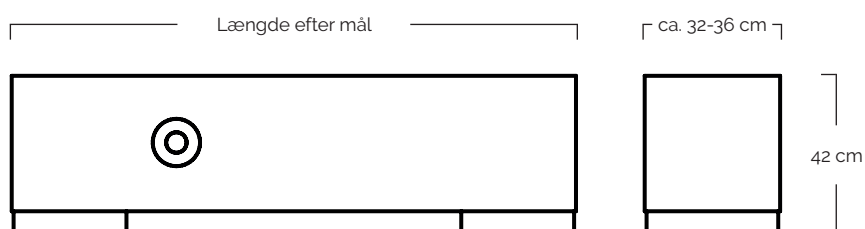

Gamma laves i forskellige varianter. Med glas, plantekummer, ryglæn, som sikringsbænk eller cykelholder.

MATERIALER: Genanvendt azobétræ
OVERFLADE: Pudset

VÆGT

120 cm // 180 kg

150 cm // 225 kg

170 cm // 255 kg

190 cm // 285 kg

200 cm // 300 kg

250 cm // 375 kg

300 cm // 450 kg

350 cm // 525 kg

Miljømærket for ansvarligt skovbrug